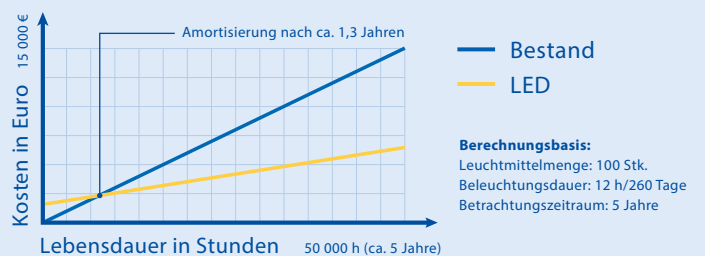

McLED T8 Powerlight+

**Kostenlos Muster
installieren lassen!**

Förderung
beantragen und
**sofort
Geld sparen.**

Jetzt rasch umrüsten und sofort profitieren:

- Förderfähige Leuchte
- Einfache und kostengünstige Umrüstung
- Kompatibel zu jeder T8 Leuchte
- **49 € inkl. Montage***

*Für nähere Informationen fragen Sie Ihren Partner.

Wirtschaftlichkeits- berechnung:

	Bestand	LED
Verbrauch	65 W	23 W
Lebensdauer	4 000 h	50 000 h
Anschaffungskosten	0 €	3 220,00 €
Verbrauchskosten	14 196,00 €	5 023,20 €
Wechsel/Reparatur	1 200,00 €	0,00 €
Gesamtkosten:	15 396,00 €	8 243,20 €
Ersparnis mit LED:		7 152,80 €